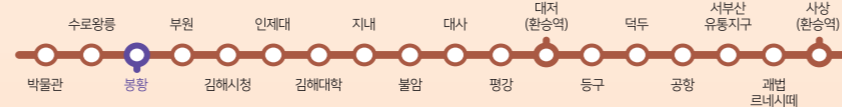

주요 행사 일정

일자	10.21. (금)	10.22. (토)	10.23. (일)	10.24.~10.27. (월~목)	10.28. (금)	10.29. (토)	10.30. (일)
특설무대	개막식(오후 5시)				도자기와 요리의 만남 '도자기 플레이팅 대회'(오후2시)		도자기공개경매(오후 3시) 폐막식(오후 4시)
행사장	도자기 전시판매장 / 환경살리기 캠페인 / 도자기 3D 제작 시연						
체험마당	김해 분청도자기스쿨 / 도자기 코일링 체험						
체험마당	라쿠가마(노천) 소성 체험 (오후4시)	가족 흙 놀이 쌓기 대회(오후2시)			라쿠가마(노천) 소성 체험 (오후4시)	가족 흙 놀이 쌓기 대회(오후2시)	
박물관 및 판매관	제13회 대한민국 분청도자대전 수상작 전시(박물관 1층) / 제8회 김해도자데이터블웨어전(판매관 2층)						
클레이아크	제2회 우리 가족 도자기 만들기대회 - 10.29.(토) 오전10시						

개막식 - 10.21.(금) 오후5시

전통가마 불지피기
제13회 대한민국분청도자대전 시상식

체험행사 오전10시 ~ 오후6시

| 체험
김해분청도자기 스쿨
도자기 코일링 체험

| 행사

라쿠가마(노천)소성 체험 ----- 10.22.(토) / 10.29.(토)
가족 흙 놀이 쌓기대회 ----- 10.23.(일) / 10.30.(일)
제2회 우리가족 도자기만들기 대회 ---- 10.29.(토)

특별행사

환경살리기 캠페인 : 플라스틱 용기를 가지고 오시면 도자기로 교환해주는 행사
김해도자데이터블웨어전 : 김해지역 도예인들의 화려한 상차림전

기타행사

도자기 3D 제작 시연
도자기 공개경매 ----- 10.30.(일)
'도자기와 요리의 만남' 플레이팅 대회 ---- 10.28.(금) / 10.29.(토)

폐막식 - 10.30.(일) 오후4시

제2회 우리가족 도자기만들기 대회 시상식
제8회 김해도자데이터블웨어전 시상식

오시는 길

| 승용차

남해고속도로 ▶ 진례IC ▶ 진례면 방향(좌회전)

| 대중교통

시내버스 : 김해여객터미널 ▶ 클레이아크 김해미술관(44번, 30~40분 간격)
시외버스 : 부산 서부터미널(사상) ▶ 진례농협(1일 4회)

| 경전철

봉황역 하차(시내버스 44번, 클레이아크 김해미술관 하차)

부산-김해 경전철 노선도

| KTX

진영역 ▶ 진례 농협(진례 공영 2번/40분 간격)

| 주차장 안내(행사장 배치도 참조) - 축제장 임시주차장 활용(약 100여대)

| 문의

(사)김해도예협회 055).345.6036